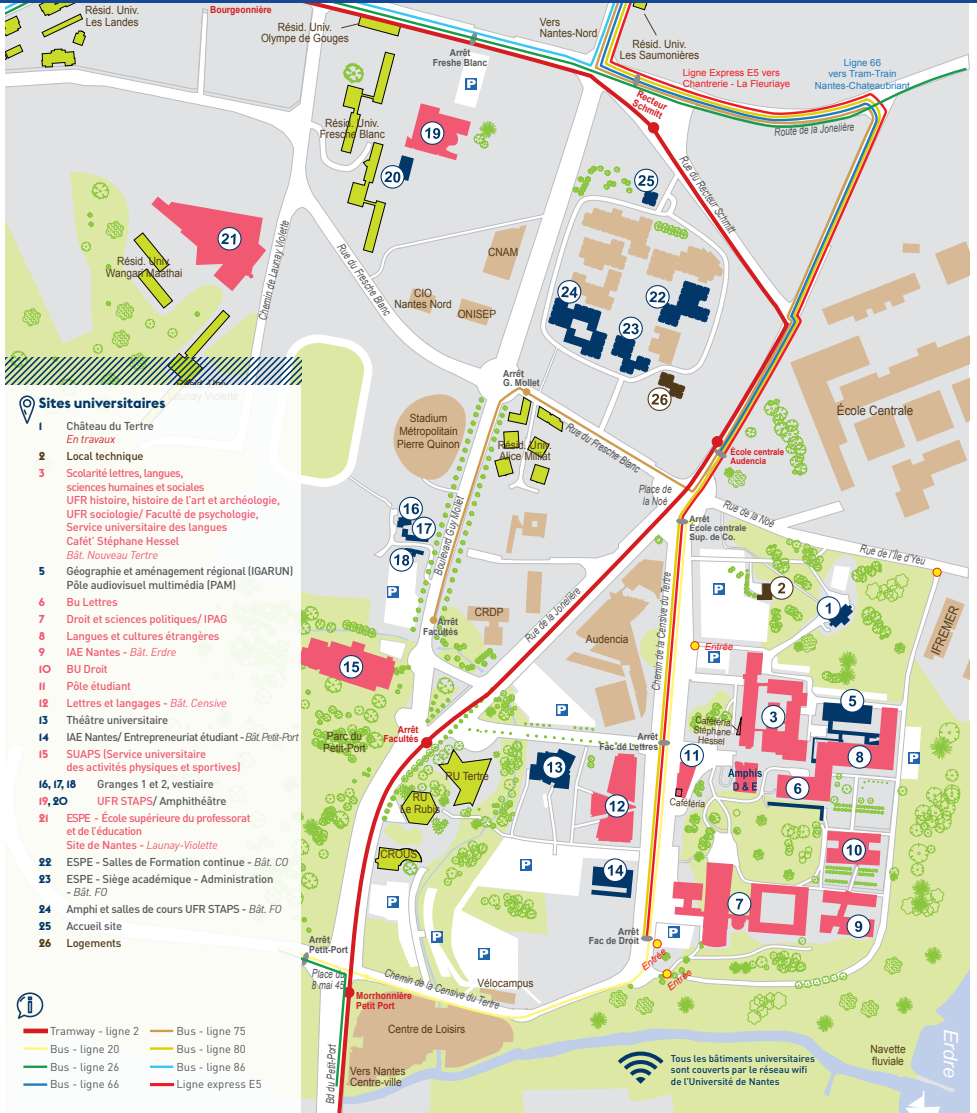

Lettres • Sciences humaines • Langues
 • Droit • Économie, management • Institut
 de préparation à l'administration générale
 • École supérieure du professorat et
 de l'éducation (ESPE) • STAPS • Pôle étudiant
 • Bibliothèque et restaurant universitaires

Sites universitaires

- 1 Château du Tertre
En travaux
- 2 Local technique
- 3 Scolarité lettres, langues, sciences humaines et sociales
UFR histoire, histoire de l'art et archéologie,
UFR sociologie/ Faculté de psychologie,
Service universitaire des langues
Café! Stéphane Hessel
Bât. Nouveau Tertre
- 5 Géographie et aménagement régional (IGARUN)
Pôle audiovisuel multimédia (PAM)
- 6 Bu Lettres
- 7 Droit et sciences politiques/ IPAG
- 8 Langues et cultures étrangères
- 9 IAE Nantes - Bât. Erdre
- 10 BU Droit
- 11 Pôle étudiant
- 12 Lettres et langages - Bât. Censive
- 13 Théâtre universitaire
- 14 IAE Nantes/ Entrepreneuriat étudiant - Bât. Petit-Port
- 15 SUAPS (Service universitaire des activités physiques et sportives)
16, 17, 18 Granges 1 et 2, vestiaire
19, 20 UFR STAPS/ Amphithéâtre
- 21 ESPE - Ecole supérieure du professorat et de l'éducation
Site de Nantes - Launay-Violette
- 22 ESPE - Salles de Formation continue - Bât. CO
- 23 ESPE - Siège académique - Administration - Bât. FO
- 24 Amphi et salles de cours UFR STAPS - Bât. FO
- 25 Accueil site
- 26 Logements

- Tramway - ligne 2
- Bus - ligne 20
- Bus - ligne 26
- Bus - ligne 66
- Bus - ligne 75
- Bus - ligne 80
- Bus - ligne 86
- Ligne express E5

Sites universitaires
 Bâtiments ouverts pour les portes ouvertes