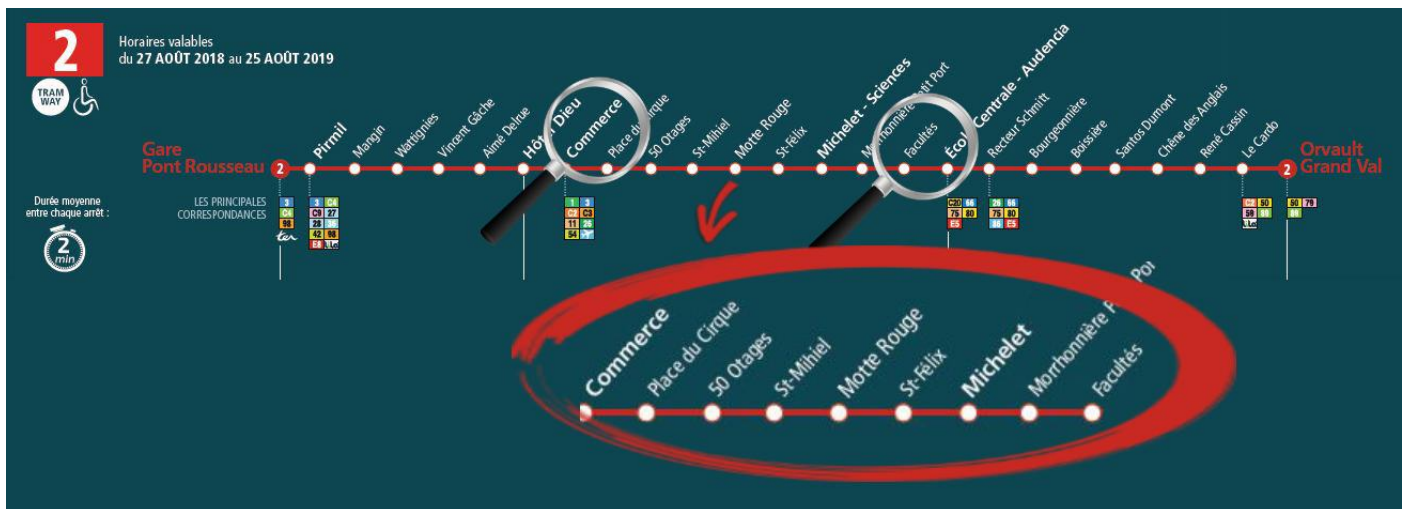

◆ Venir sur le campus Terre de Nantes ◆

• De la Gare de Nantes– Nord ➡ Faculté de droit – Campus du Terre

Prendre le Tram ligne 1 en *direction de François Mitterrand*

Arrêt **COMMERCE**

Vous rendre sur la voie du Tram ligne 2 en direction *d'Orvault-Grand Val*

Arrêt **FACULTÉS**

• De l'Aéroport ➡ Faculté de droit – Campus du Terre

Prendre la *navette aéroport* arrêt **COMMERCE**

Passage toutes les 20 minutes du lundi au samedi

De l'aéroport de 6h15 à 23h15

Toutes les 30 minutes le dimanche et jour férié

De l'aéroport de 7h à 23h15

Pour plus d'informations : <https://www.tan.fr/fr/menu/se-deplacer/tan/navette-aeroport/navette-aeroport-849.kjsp>

Une fois à **COMMERCE**, vous rendre sur la voie du Tram ligne 2 en direction d'Orvault-Grand Val
Arrêt **FACULTÉS**