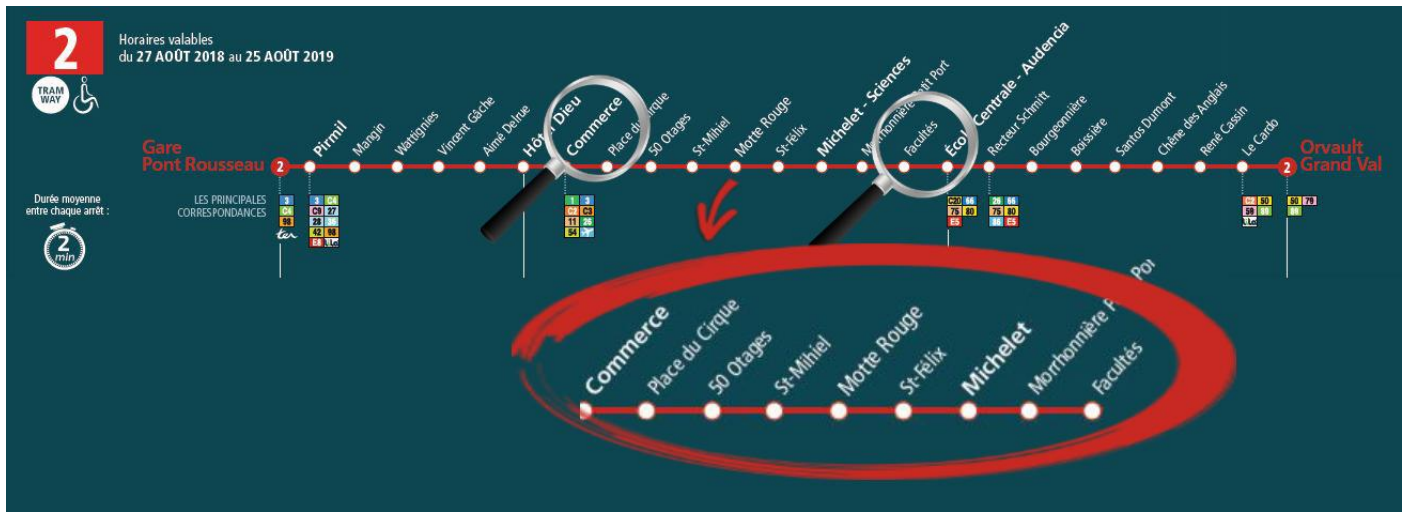

◆ Venir sur le campus Terre de Nantes ◆

• De la Gare de Nantes– Nord ➡ Faculté de droit – Campus du Terre

Prendre le Tram ligne 1 en *direction de François Mitterrand*

Arrêt **COMMERCE**

Vous rendre sur la voie du Tram ligne 2 en direction *d'Orvault-Grand Val*

Arrêt **FACULTÉS**

• De l'Aéroport ➡ Faculté de droit – Campus du Terre

Prendre la *navette aéroport* arrêt **COMMERCE**

Passage toutes les 20 minutes du lundi au samedi

De l'aéroport de 6h15 à 23h15

Toutes les 30 minutes le dimanche et jour férié

De l'aéroport de 7h à 23h15

Pour plus d'informations : <https://www.tan.fr/fr/menu/se-deplacer/tan/navette-aeroport/navette-aeroport-849.kjsp>

Une fois à **COMMERCE**, vous rendre sur la voie du Tram ligne 2 en direction d'Orvault-Grand Val
Arrêt **FACULTÉS**