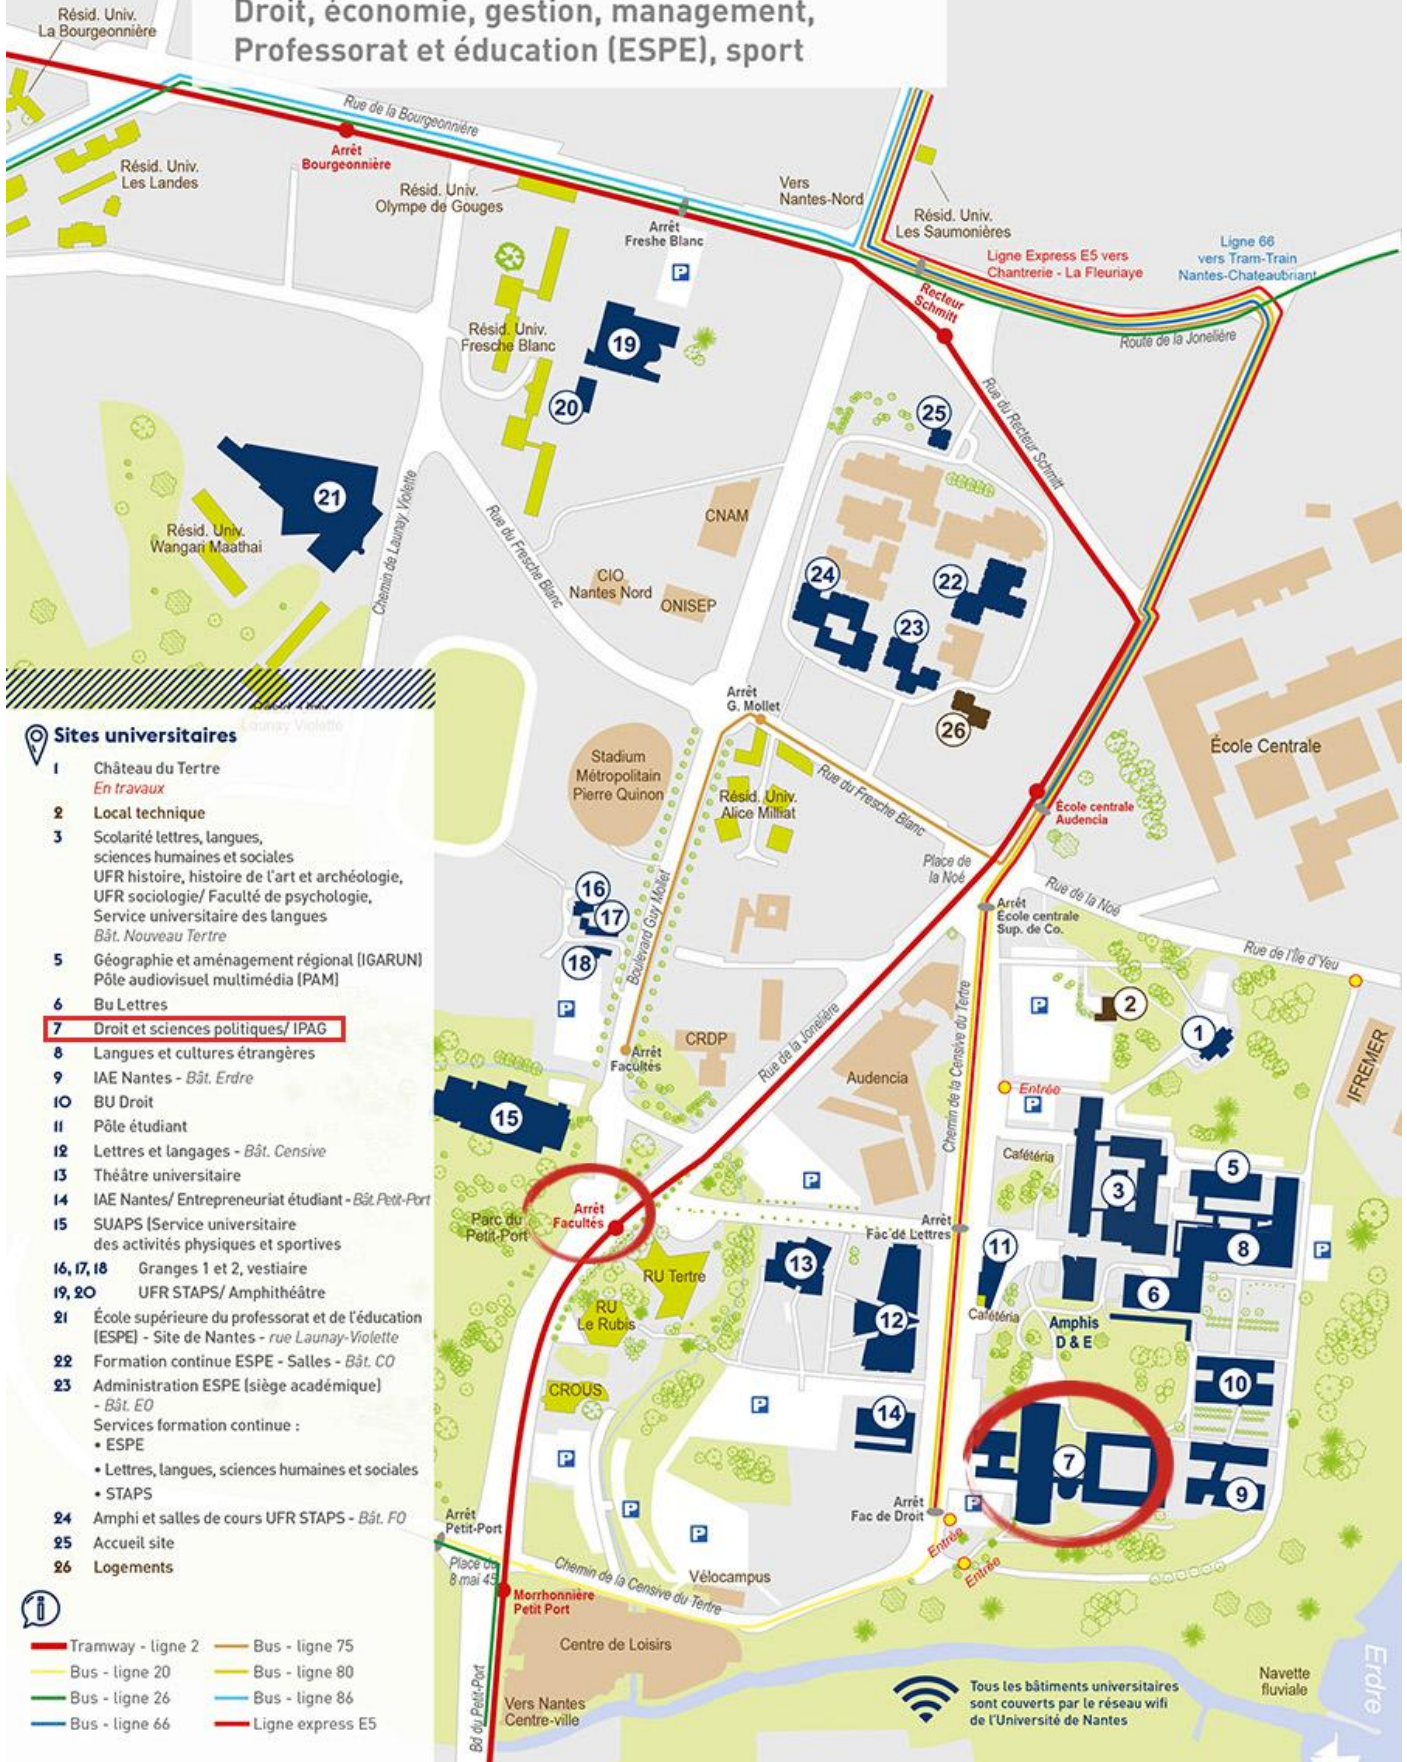

Campus Tertre

Lettres, langues, sciences humaines et sociales,
Droit, économie, gestion, management,
Professorat et éducation (ESPE), sport

Sites universitaires

- 1 Château de Tertre
  En travaux
- 2 Local technique
- 3 Scolarité lettres, langues, sciences humaines et sociales
  UFR histoire, histoire de l'art et archéologie,
  UFR sociologie/ Faculté de psychologie,
  Service universitaire des langues
  Bât. Nouveau Tertre
- 5 Géographie et aménagement régional (IGARUN)
  Pôle audiovisuel multimédia (PAM)
- 6 Bu Lettres
- **7 Droit et sciences politiques/ IPAG**
- 8 Langues et cultures étrangères
- 9 IAE Nantes - *Bât. Erdre*
- 10 BU Droit
- 11 Pôle étudiant
- 12 Lettres et langues - *Bât. Censive*
- 13 Théâtre universitaire
- 14 IAE Nantes/ Entrepreneuriat étudiant - *Bât. Petit-Port*
- 15 SUAPS (Service universitaire des activités physiques et sportives)
- 16, 17, 18 Granges 1 et 2, vestiaire
- 19, 20 UFR STAPS/ Amphithéâtre
- 21 École supérieure du professorat et de l'éducation (ESPE) - Site de Nantes - *rue Launay-Violette*
- 22 Formation continue ESPE - Salles - *Bât. CO*
- 23 Administration ESPE (siège académique) - *Bât. EO*
  Services formation continue :
  • ESPE
  • Lettres, langues, sciences humaines et sociales
  • STAPS
- 24 Amphis et salles de cours UFR STAPS - *Bât. FO*
- 25 Accueil site
- 26 Logements

- Tramway - ligne 2
- Bus - ligne 75
- Bus - ligne 20
- Bus - ligne 80
- Bus - ligne 26
- Bus - ligne 86
- Bus - ligne 66
- Ligne express E5

Tous les bâtiments universitaires sont couverts par le réseau wifi de l'Université de Nantes

Navette fluviale

Erdre